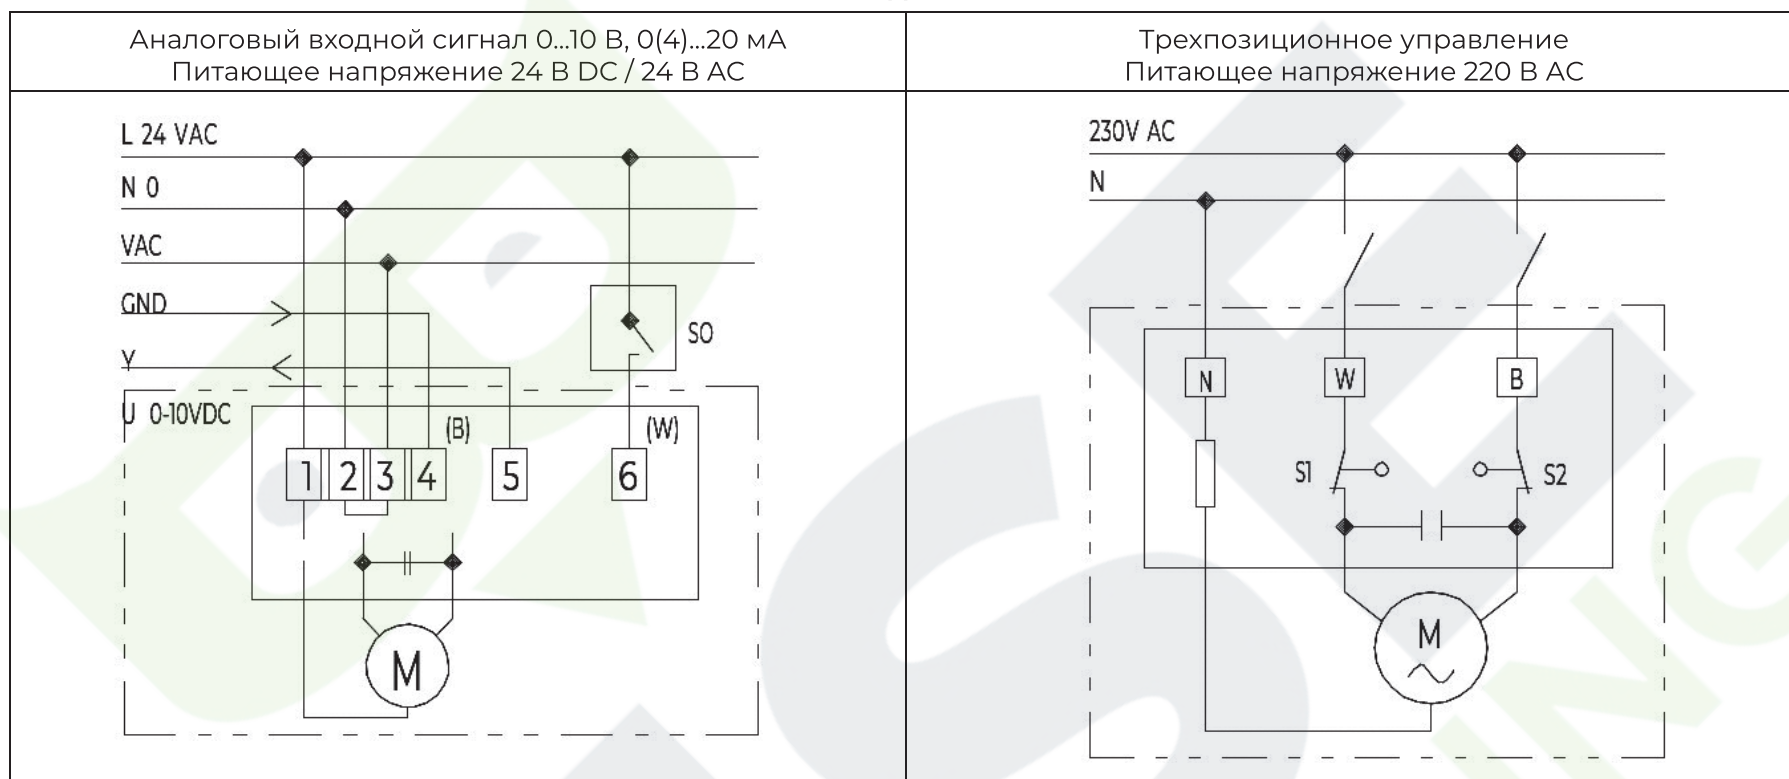

Спецификация

1	Корпус редуктора	Пластик
2	Крышка	Пластик

Технические характеристики

Тип	ЭПР-0,6 кН-8,0-230 В	ЭПР-1,0 кН-8,0-230 В	ЭПР-2,0 кН-8,0-230 В	ЭПА-0,6 кН-8,0-24 В	ЭПА-1,0 кН-8,0-24 В	ЭПА-2,0 кН-8,0-24 В
Регулирование	3-позиционное			аналоговое 0...10 В, 0(4)...20 мА		
Усилие, (кН)	0,6	1,0	2,0	0,6	1,0	2,0
Скорость хода, (мм/мин)	8	8	8	8	8	8
Мощность (230В), (ВА)	2,7	2,7	2,7	2,7	2,7	2,7
Ток номинальный, (мА)	12	12	29	12	12	29
Тип двигателя	синхронный	синхронный	синхронный	синхронный	синхронный	синхронный
Ход штока, (мм)	30		35	30		40
Питающее напряжение	220 В, 50 Гц			24 VAC/VDC		
Кабельное подключение	1 × M16 × 1,5; 1 заглушка M16 × 1,5			1 × M16 × 1,5; 1 заглушка M16 × 1,5		
Электрическое подключение	внутренняя клеммная колодка, конфигурация в соответствии с электрической схемой подключения					
Концевые выключатели	моментные			моментные		
Окружающая температура	от 0 °С до +50 °С					
Индикатор положения	механический указатель					
Ручное управление	зубчатое колесо на штоке		маховик	зубчатое колесо на штоке		маховик
Управляющий сигнал	трехпозиционный аналоговый (4–20 мА, 2–10 В)					
Класс защиты	IP 43		IP 54	IP 43		IP 54
Тип подключения	муфта					
Масса, (кг)	1	1	2,1	1	1	2,1

Схема подключения

Габаритные размеры, мм