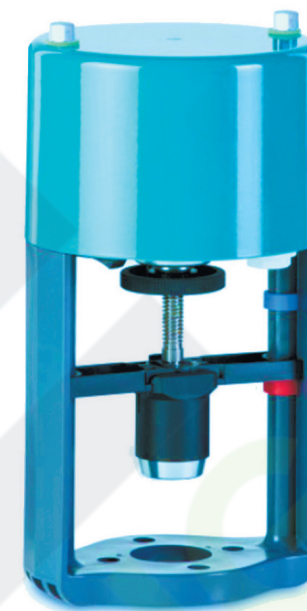

Электроприводы линейные

ЭПР/ЭПА Линейный электропривод

Электроприводы ЭПР/ЭПА предназначены для установки на регулирующие клапаны серий Р10, Р11, Р13. Применяются в системах тепло- и водоснабжения, охлаждения, вентиляции и в промышленных технологических системах.

■ Преимущества:

- ✓ компактный дизайн;
- ✓ бесконтактный датчик Холла в системе обратной связи;
- ✓ мониторинг времени хода с диагностикой неисправности в случае блокировки;
- ✓ функция очистки: в случае блокировки клапана в промежуточном положении

привод автоматически начинает двигаться в противоположном направлении;

- ✓ функция предотвращения эффекта примерзания рабочего органа клапана: позволяет произвести принудительное открытие клапана;
- ✓ наличие сигнала обратной связи для 0-10 В (только для ЭПА).

Спецификация

1	Корпус редуктора	Пластик
2	Крышка	Пластик

Технические характеристики

Тип	ЭПР-0,6 кН-8,0-230 В	ЭПР-1,0 кН-8,0-230 В	ЭПР-2,0 кН-8,0-230 В	ЭПА-0,6 кН-8,0-24 В	ЭПА-1,0 кН-8,0-24 В	ЭПА-2,0 кН-8,0-24 В
Регулирование	3-позиционное			аналоговое 0...10 В, 0(4)...20 мА		
Усилие, (кН)	0,6	1,0	2,0	0,6	1,0	2,0
Скорость хода, (мм/мин)	8	8	8	8	8	8
Мощность (230В), (ВА)	2,7	2,7	2,7	2,7	2,7	2,7
Ток номинальный, (мА)	12	12	29	12	12	29
Тип двигателя	синхронный	синхронный	синхронный	синхронный	синхронный	синхронный
Ход штока, (мм)	30		35	30		40
Питающее напряжение	220 В, 50 Гц			24 VAC/VDC		
Кабельное подключение	1 × M16 × 1,5; 1 заглушка M16 × 1,5			1 × M16 × 1,5; 1 заглушка M16 × 1,5		
Электрическое подключение	внутренняя клеммная колодка, конфигурация в соответствии с электрической схемой подключения					
Концевые выключатели	моментные			моментные		
Окружающая температура	от 0 °С до +50 °С					
Индикатор положения	механический указатель					
Ручное управление	зубчатое колесо на штоке		маховик	зубчатое колесо на штоке		маховик
Управляющий сигнал	трехпозиционный аналоговый (4–20 мА, 2–10 В)					
Класс защиты	IP 43		IP 54	IP 43		IP 54
Тип подключения	муфта					
Масса, (кг)	1	1	2,1	1	1	2,1